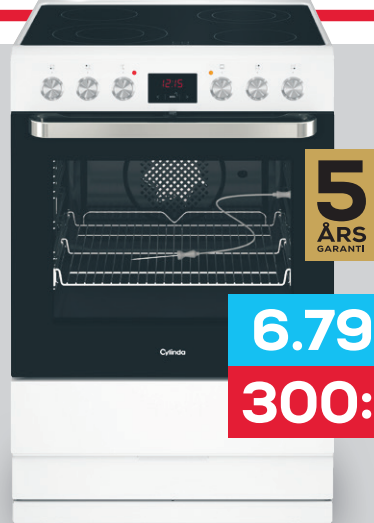

5
ÅRS
GARANTI

6.790:-

300:-/mån